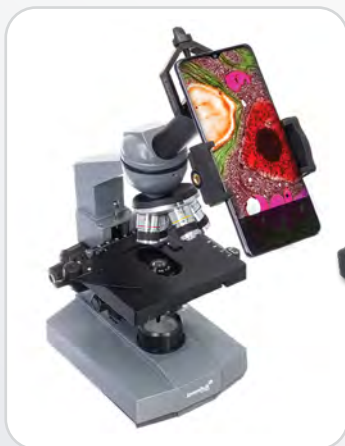

Discovery, LEV-78247 **39,00 €**