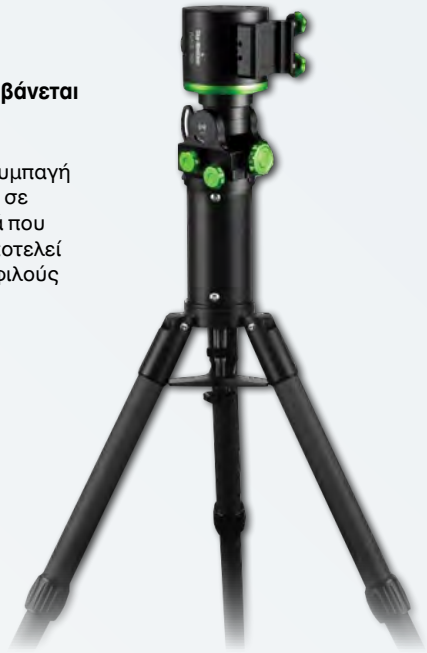

Εκμεταλλευόμενες τη σχεδίαση strain wave με μεγάλη ροπή και συμπαγή κατασκευή, οι στηρίξεις WAVE παρέχουν υψηλή ακρίβεια και ισχύ σε ένα προσιτό και φορητό πακέτο. Με αποκλειστικά χαρακτηριστικά που δεν υπάρχουν σε καμία άλλη στήριξη strain wave, αυτή η σειρά αποτελεί μια σοβαρή ενημέρωση και αναβάθμιση της ήδη εξαιρετικά δημοφιλούς οικογένειας στηρίξεων της SkyWatcher.

Η κατασκευή της στηρίζεται σε αρμονικά γρανάζια (strain wave). Ο σχεδιασμός της παρέχει μια σειρά πλεονεκτημάτων, όπως η εξαιρετικά ακριβής παρακολούθηση με ελάχιστο backlash για τη λήψη φωτογραφιών μακράς έκθεσης. Επίσης, χαρακτηρίζεται από αξιοσημείωτη αναλογία ωφέλιμου φορτίου - βάρους για τη χρήση διαφόρων εξοπλισμών, ενώ ταυτόχρονα είναι βολική στη μεταφορά.

Το ωφέλιμο φορτίο της στήριξης είναι 10 kg, ενώ είναι απίστευτα συμπαγής και ελαφριά. Διαθέτει επίσης λειτουργίες παρακολούθησης τόσο στην ισημερινή, όσο και στην αλταζιμουθιακή τους μορφή με home position για τους άξονες της ορθής αναφοράς και της απόκλισης, υποδοχές dovetail 45 mm & 75 mm, εύρος ρύθμισης γεωγραφικού πλάτους 0-90°, δυνατότητα χειρισμού μέσω Wi-Fi & Bluetooth, λειτουργία RA Power-Off Braking, καθώς και φωτιζόμενη κλίμακα γεωγραφικού πλάτους και αλφάδι φυσαλίδας, ώστε το στήσιμο της στήριξης να είναι πολύ πιο εύκολο.

* Σημειώστε ότι ο σωλήνας προέκτασης δεν περιλαμβάνεται*

SKWAVE100I

2349,00 €

AM5N Harmonic Equatorial Mount Gen.2 Zwo

Η νέα στήριξη AM5N εξαλείφει την ανάγκη για αντίβαρα, προσφέρει μεγάλο ωφέλιμο φορτίο και συνδυάζει τη φορητότητα με τη στιβαρότητα. Μπορεί να χρησιμοποιηθεί τόσο ως ισημερινή όσο και ως αλταζιμουθιακή.

ΧΑΡΑΚΤΗΡΙΣΤΙΚΑ:

- Τύπος Στήριξης: Ρομποτική Ισημερινή
- Βάρος στήριξης: 5,5kg
- Ωφέλιμο φορτίο: 15 - 20kg
- WiFi / Bluetooth
- Dovetail: Τύπου Losmandy & Vixen
- Χειριστήριο: ZWO AMH
- Διόρθωση PEC
- Αυτόματη οδήγηση (Auto-Guiding)
- Λογισμικό: SkyAtlas app
- Καλώδιο USB 2μ.

ZWO-AM5N

2865,00 €