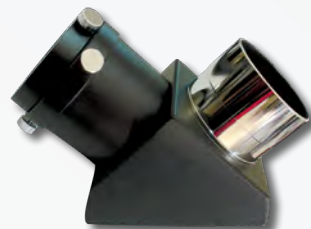

Διαγώνια & Διοφθάλμια

Διαγώνια

Celestron, CE94112-A, Διαγώνιο πρίσμα 450, Ψ 31,8mm
Celestron, CE94115-A, Διαγώνιο Star Diagonal 900, Ψ 31,8mm

57,00 €
55,00 €

SkyWatcher, AO7900, Διαγώνιο κάτοπτρο 90°, Ø 31,8mm

54,00 €

SkyWatcher, AO7200, Διαγώνιο πρίσμα 45°

59,00 €

SkyWatcher, AO94108, Διαγώνιο πρίσμα 90°, ανορθωτικό, Ø 31,8mm

59,00 €

SkyWatcher, AO7700, Διαγώνιο κάτοπτρο 90°, Ø 50,8mm

99,00 €

Teleskop Service, TSZS2D, Διαγώνιο κάτοπτρο 90°, Ø 50,8mm & 31,8mm

189,00 €

Baader, BA-2956152, Διαγώνιο πρίσμα AMICI 90°, ανορθωτικό, Ø 50,8mm

307,00 €

Baader, BA-2956100, Διαγώνιο κάτοπτρο Clicklock 90°, Ø 50,8mm

312,00 €