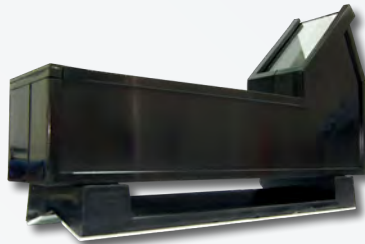

Explore Scientific, OPT-0620200, Ερευνητής Reflex Sight με βάση	74,00 €
Explore Scientific, OPT-0620260, Ερευνητής Reflex Sight LED	79,00 €
Telrad, TL-2001, Βάση ερευνητή επίπεδη	15,00 €
Telrad, TL-2102, Βάση ερευνητή ύψους 5,08cm (2")	25,00 €
Telrad, TL-2104, Βάση ερευνητή ύψους 10,16cm (4")	29,00 €

Βάσεις για ερευνητές

SkyWatcher, SK-5109000, Universal βάση για όλους τους ερευνητές Vixen και Skywatcher	15,00 €
Baader, BA-2457000, Βάση για τα MQR III και IV, Witty 1 και V-Bracket	36,00 €