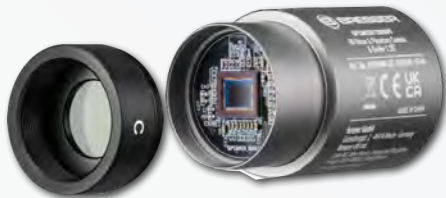

Κάμερες αστροφωτογράφισης

Κάμερα HD Moon & Planetary & Guider, Bresser

Μπείτε τώρα στον κόσμο της αστροφωτογράφισης με τη νέα κάμερα HD ειδικά σχεδιασμένη για τη φωτογράφιση της Σελήνης και των πλανητών, η οποία μπορεί να λειτουργήσει και ως οδηγητική κάμερα.

Πρόκειται για μια καλή επιλογή για φωτογράφιση ουράνιων αντικειμένων που απαιτούν μικρούς χρόνους έκθεσης, (Σελήνη, πλανήτες, αστρικά σμήνη). Εξοπλισμένη με τον έγχρωμο αισθητήρα υψηλής ευαισθησίας CMOS IMX225 της SONY, προσφέρει εκπληκτικά αποτελέσματα με πολύ μικρούς χρόνους έκθεσης, ακόμη και με απλό εξοπλισμό τηλεσκοπίου. Επιπλέον, μπορεί να χρησιμοποιηθεί και ως οδηγητική για την παρακολούθηση της κύριας κάμερας. Έτσι, δίνει εξαιρετικά ευκρινείς εικόνες των λαμπρών ουράνιων αντικειμένων σε ανάλυση 1290x980. Επίσης, το ιδιαίτερα χαμηλό επίπεδο θορύβου αυτής της νέας γενιάς αισθητήρων της SONY, εξασφαλίζει εξαιρετικά υψηλή φωτεινότητα, χωρίς να απαιτείται ψύξη.

OPT-4959040

155,00 €