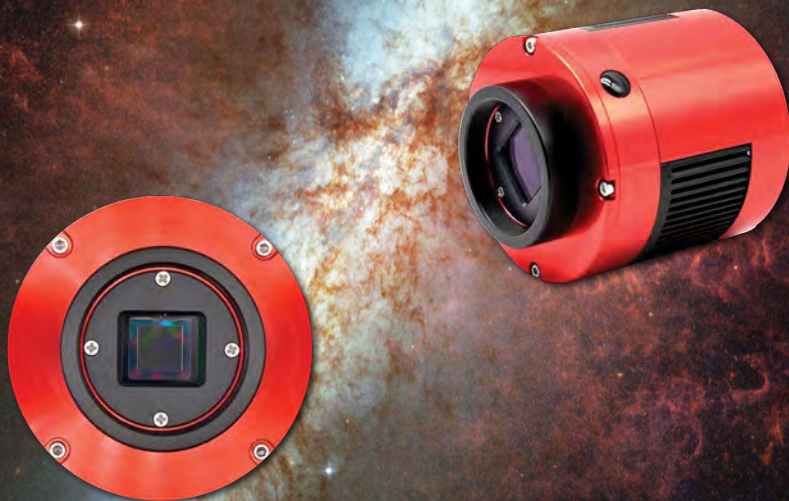

Κάμερες αστροφωτογράφισης

Έγχρωμες κάμερες βαθέως ουρανού ASI Zwo

Κάμερα σχεδιασμένη για φωτογράφιση αντικειμένων βαθέως ουρανού. Τραβήξτε εκπληκτικές φωτογραφίες νεφελωμάτων, γαλαξιών, αστρικών σμηγών κ.α. Οι επιδόσεις της κάμερας αυτής στην αστροφωτογράφιση θα σας εντυπωσιάσουν!

Οι κάμερες αυτές είναι εξοπλισμένες με τον νέο αισθητήρα τελευταίας τεχνολογίας της Sony, ιδανικός για αστρονομικές εφαρμογές όπου απαιτείται καλή απόδοση με χαμηλά επίπεδα φωτισμού. Ο αισθητήρας οπίσθιου φωτισμού CMOS συμβάλει στη βελτίωση της ευαισθησίας και στη μείωση του θορύβου, που είναι οι δύο βασικοί παράγοντες που καθορίζουν την ποιότητα της εικόνας. Παράλληλα, ο αισθητήρας αυτός αλλάζει ριζικά τη θεμελιώδη δομή των pixel από εμπρόσθιου φωτισμού σε οπίσθιου φωτισμού. Διατηρούνται επίσης, τα πλεονεκτήματα των αισθητήρων CMOS όπως η χαμηλή κατανάλωση ενέργειας και η λειτουργία υψηλής ταχύτητας. Ο θόρυβος ανάγνωσης είναι χαμηλός, κατάλληλος για υψηλής ευκρίνειας και χαμηλού θορύβου φωτογράφιση.

Εξοπλισμένες με θύρα USB 3.0 και ενσωματωμένη μνήμη cache DDR3 που διασφαλίζει τη σταθερή και ασφαλή μετάδοση δεδομένων.

ZWO-ASI533MC-P, ASI 533MC Pro Color USB 3.0

1249,00 €

ZWO-ASI294MC-P, ASI 294MC Pro Color USB 3.0

1489,00 €